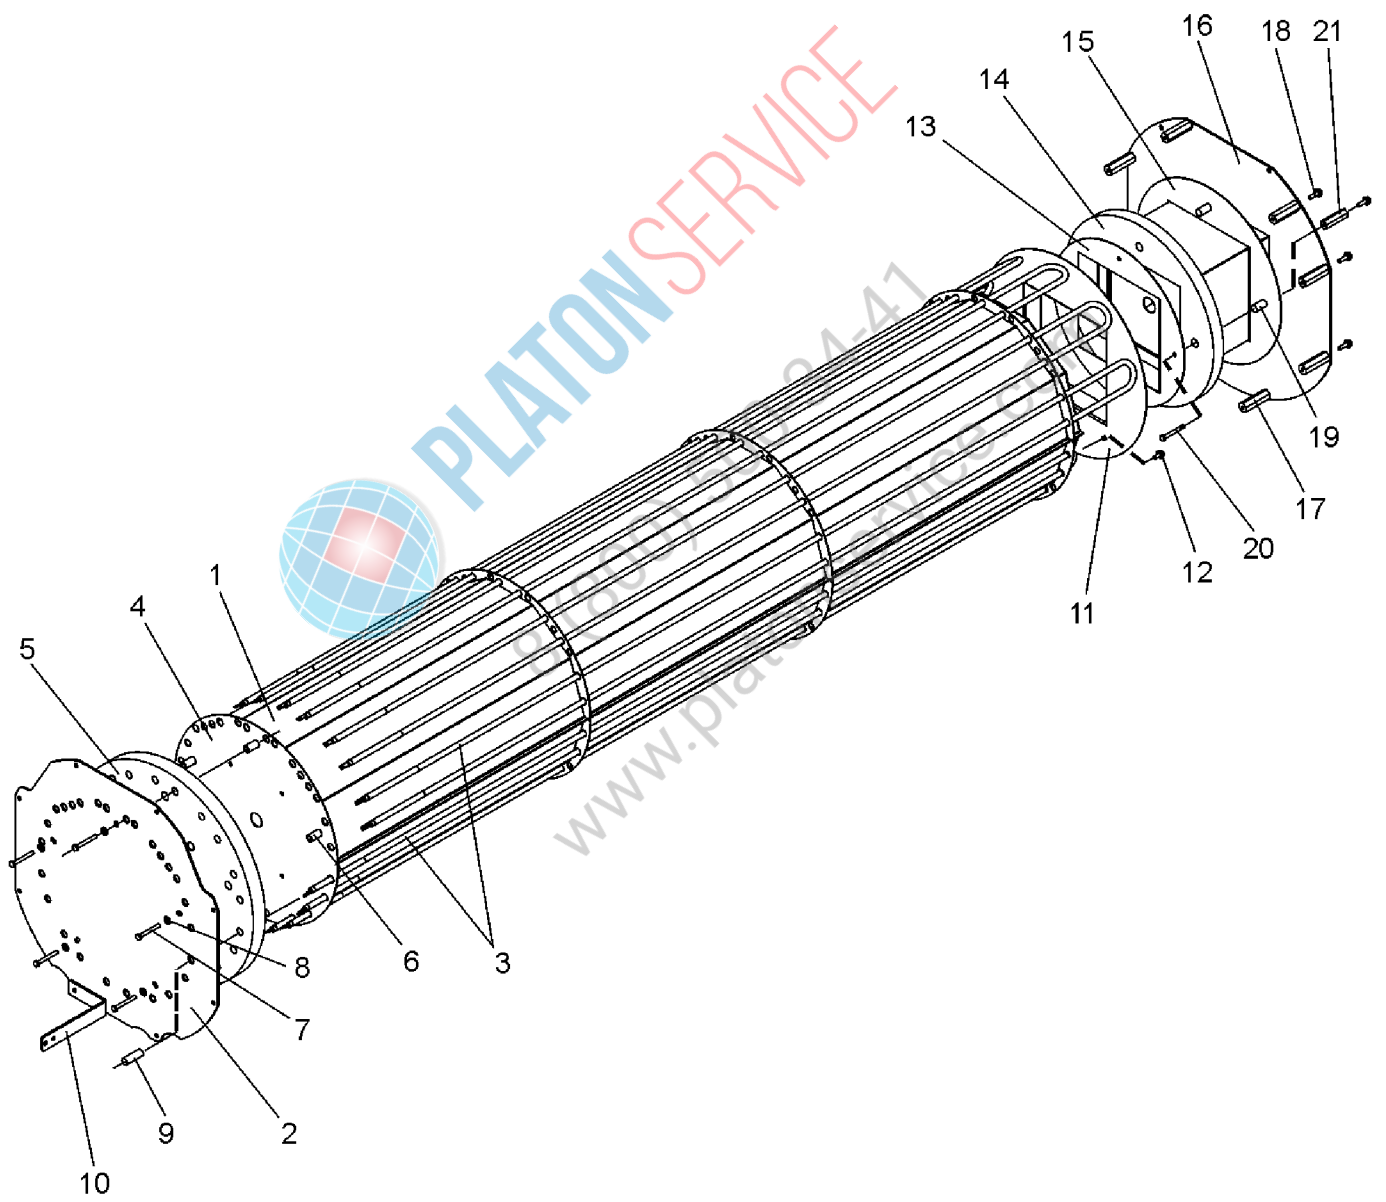

610765

Issue	Month	Year
01	06	04