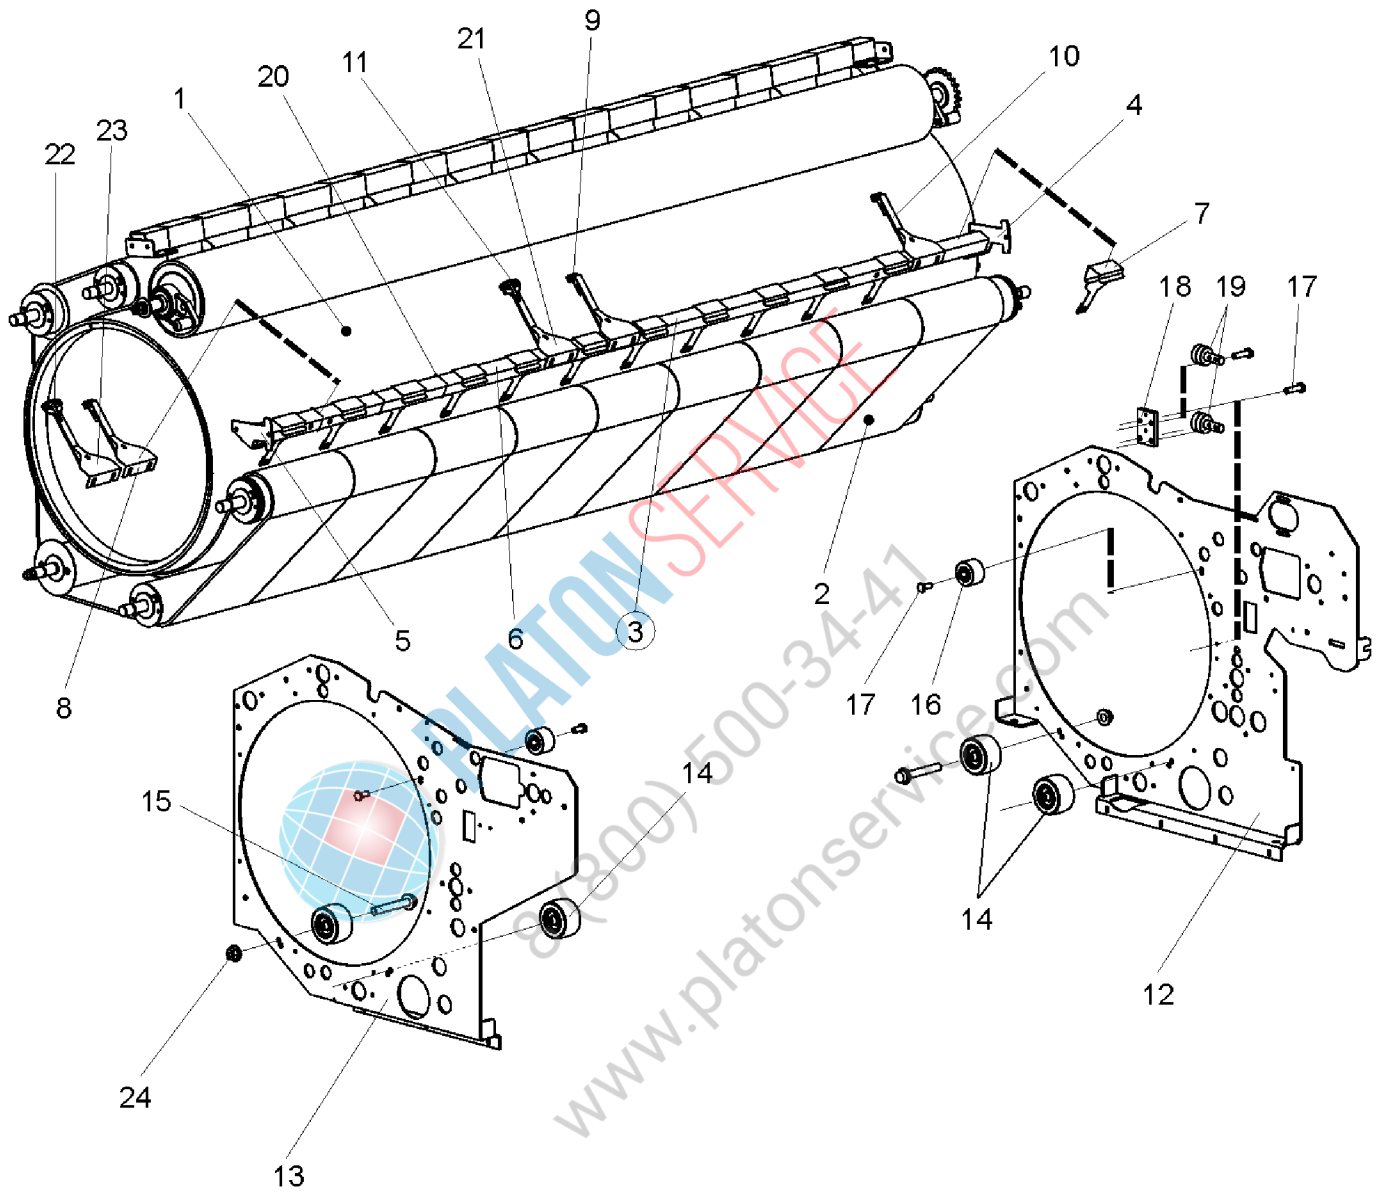

Spare Parts Catalogue
Catalogue de pièces de rechange

IC4 4819-4832

Ironer
Sécheuse repasseuse

610775

Issue	Month	Year
02	05	05

610776

610777

Issue	Month	Year
03	05	06

610785

Issue	Month	Year
02	10	06

610765

Issue	Month	Year
01	06	04

610780

Issue	Month	Year
02	12	05

610768

Issue	Month	Year
01	06	04

611027

Issue	Month	Year
01	10	06

610781

Issue	Month	Year
01	06	04

①

Issue	Month	Year
02	12	04

Issue	Month	Year
01	05	05