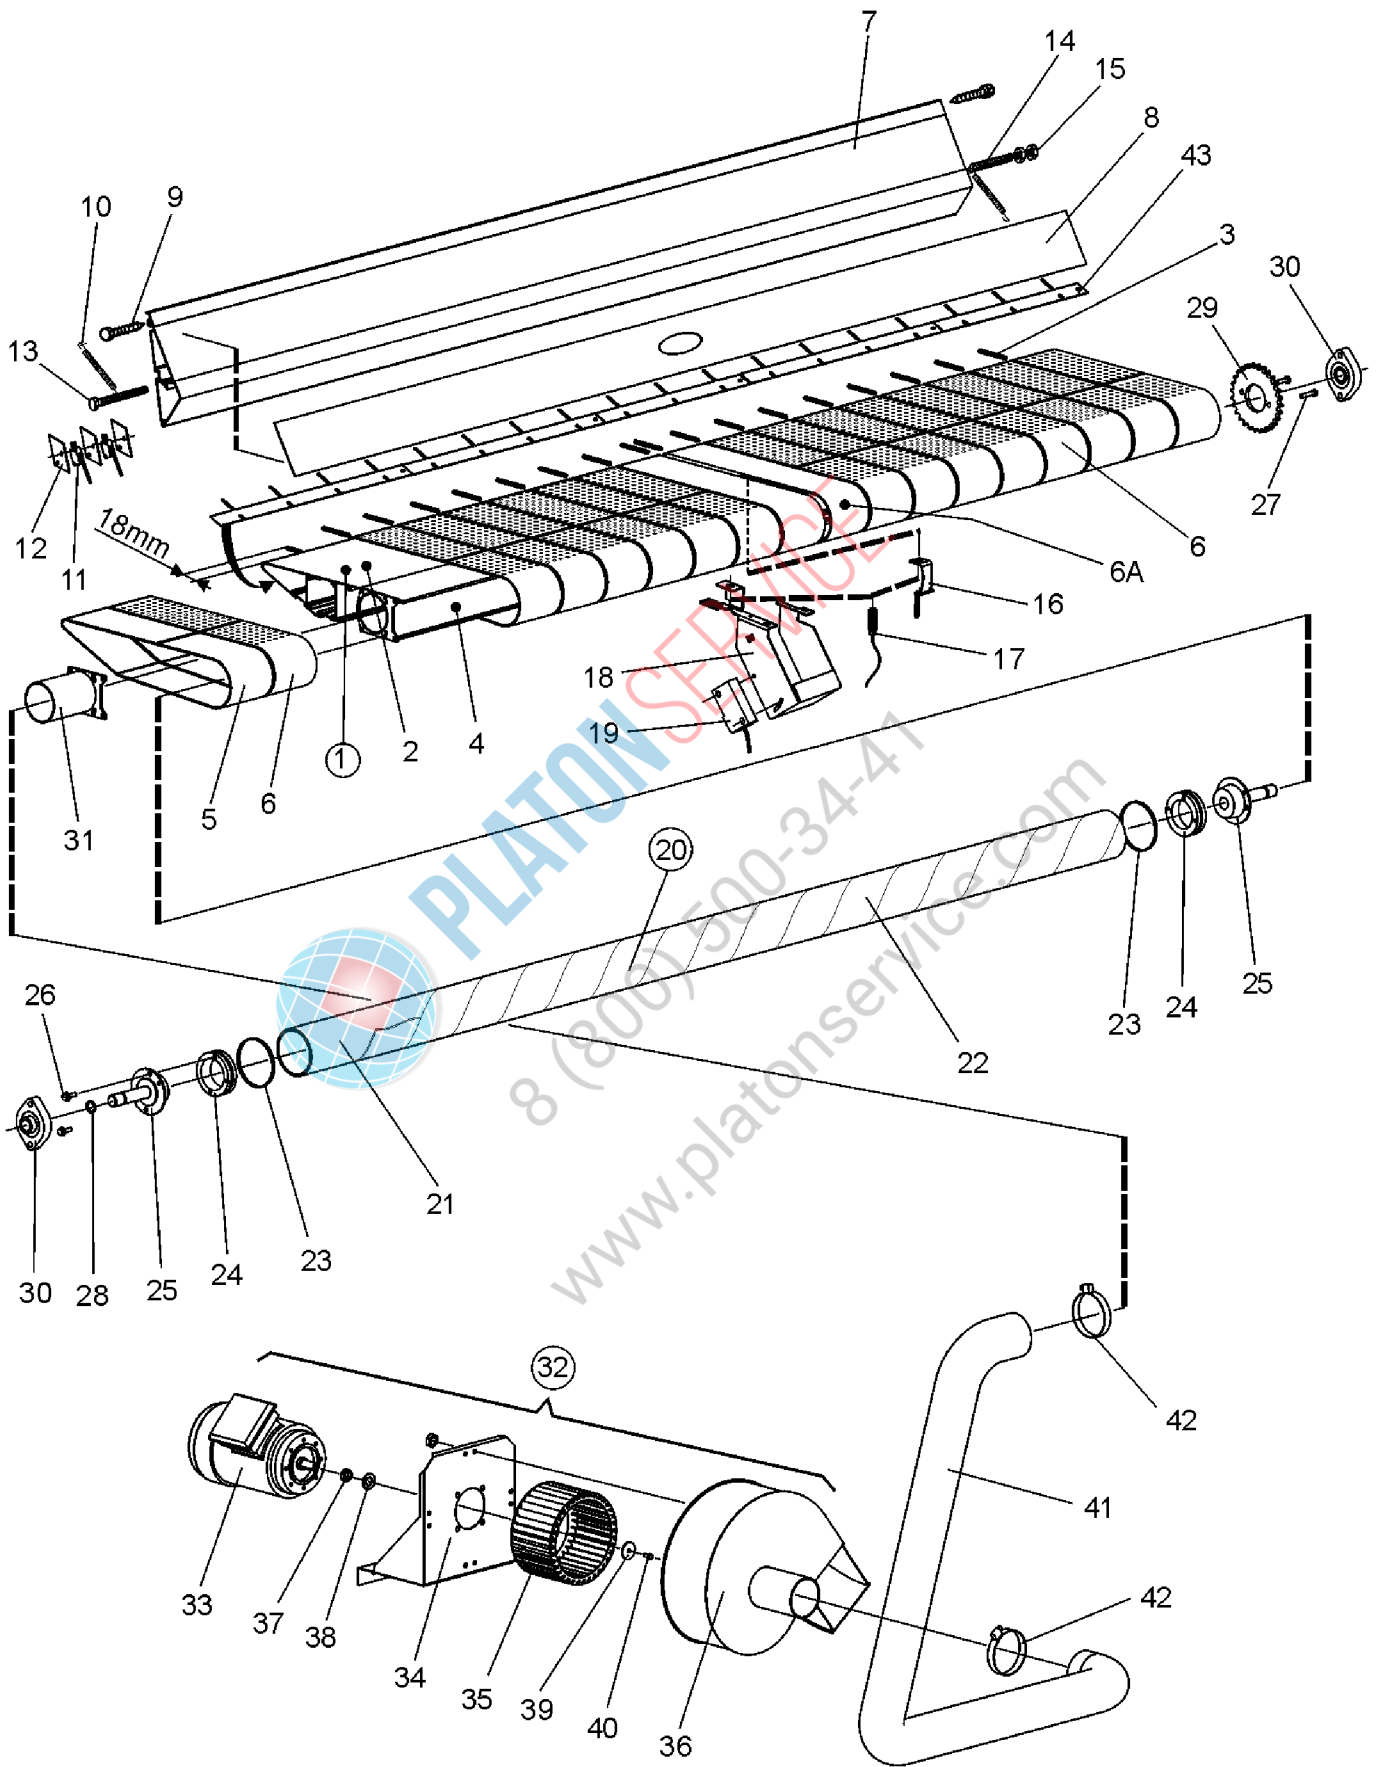

Spare Parts Catalogue
Catalogue de pièces de rechange

IC4 4819-4832

Ironer
Sécheuse repasseuse

610775

Issue	Month	Year
02	05	05

610776

610777

Issue	Month	Year
03	05	06

610785

Issue	Month	Year
02	10	06

610765

Issue	Month	Year
01	06	04

610780

Issue	Month	Year
02	12	05

610768

Issue	Month	Year
01	06	04

611027

Issue	Month	Year
01	10	06

610781

Issue	Month	Year
01	06	04

①

Issue	Month	Year
02	12	04

Issue	Month	Year
01	05	05