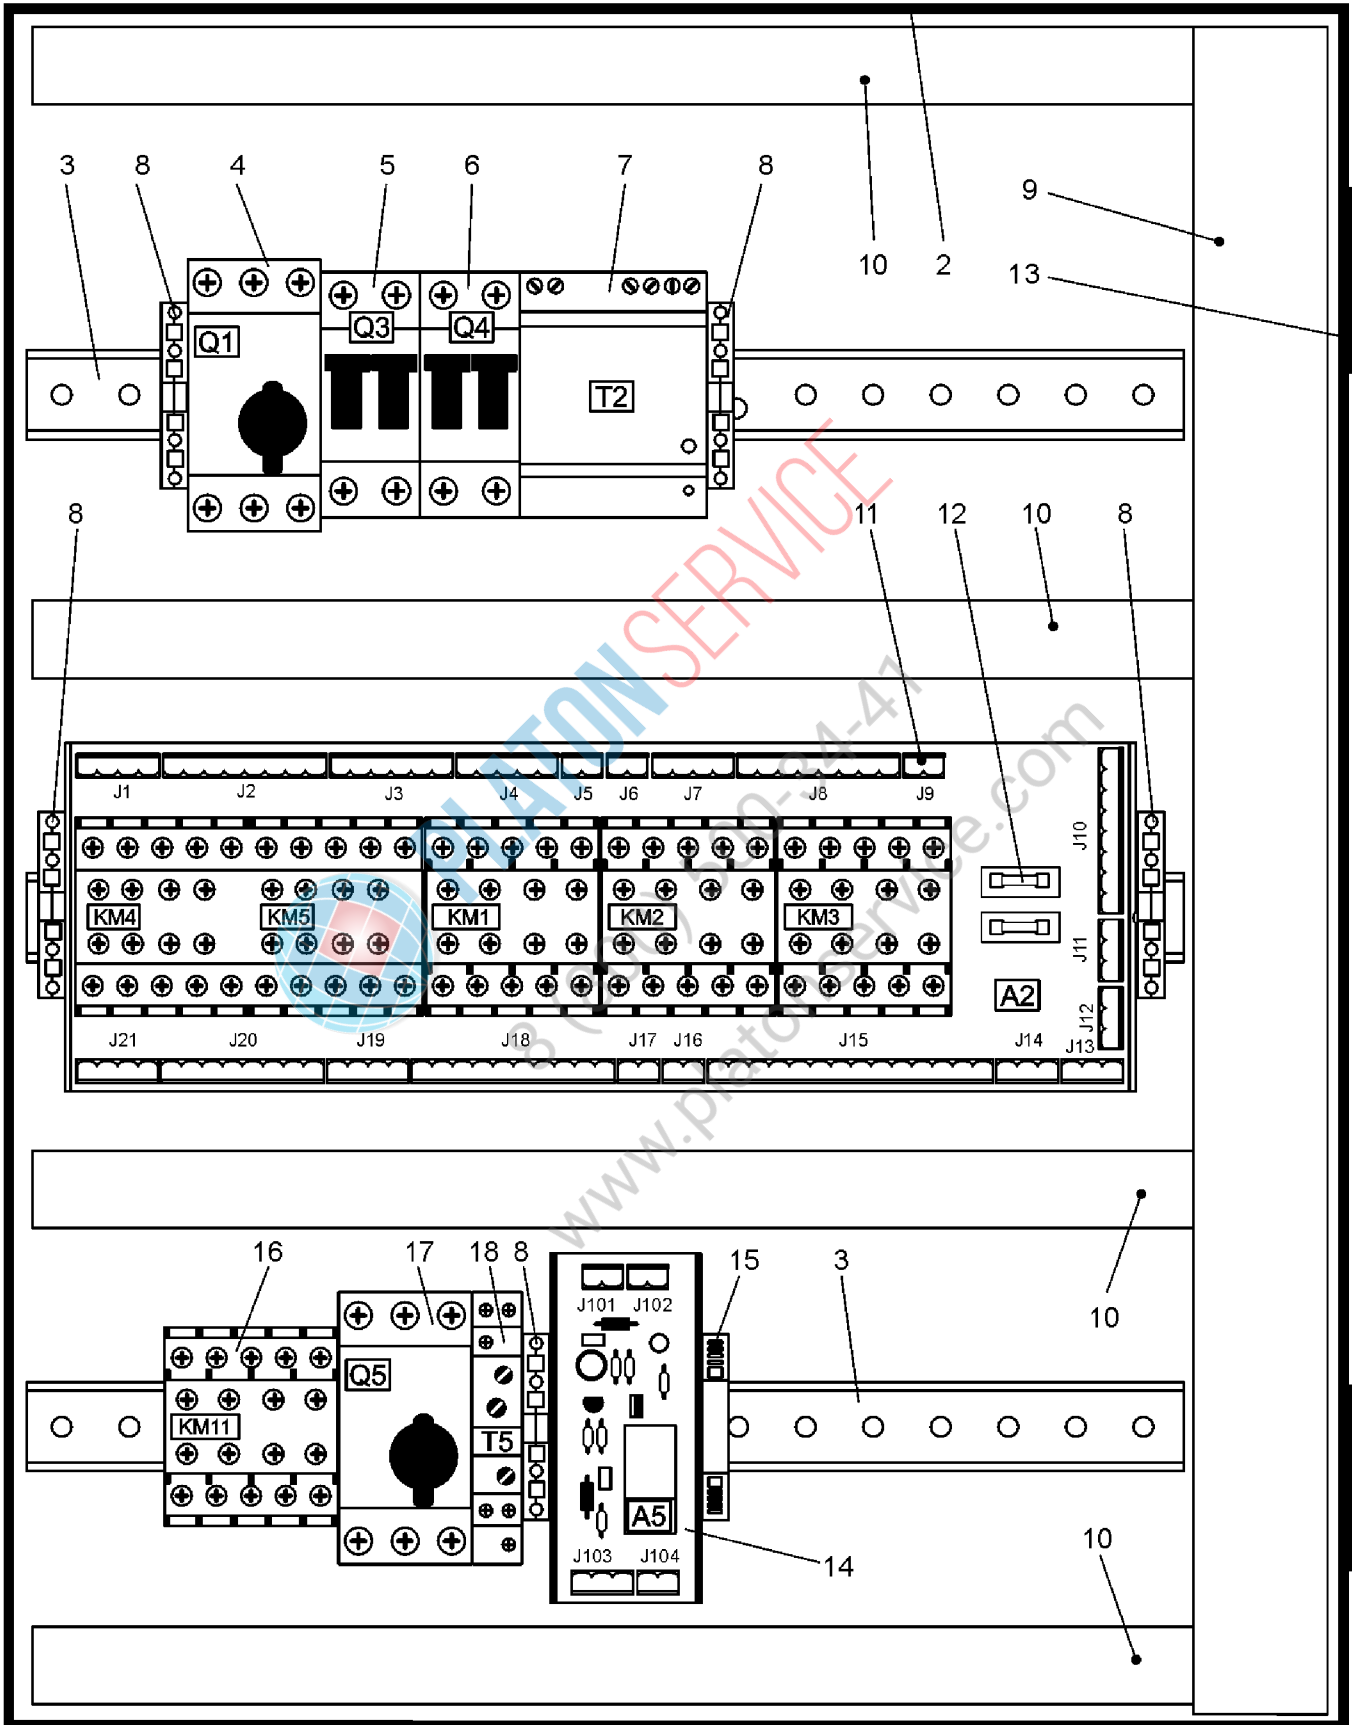

①

Issue	Month	Year
02	12	04