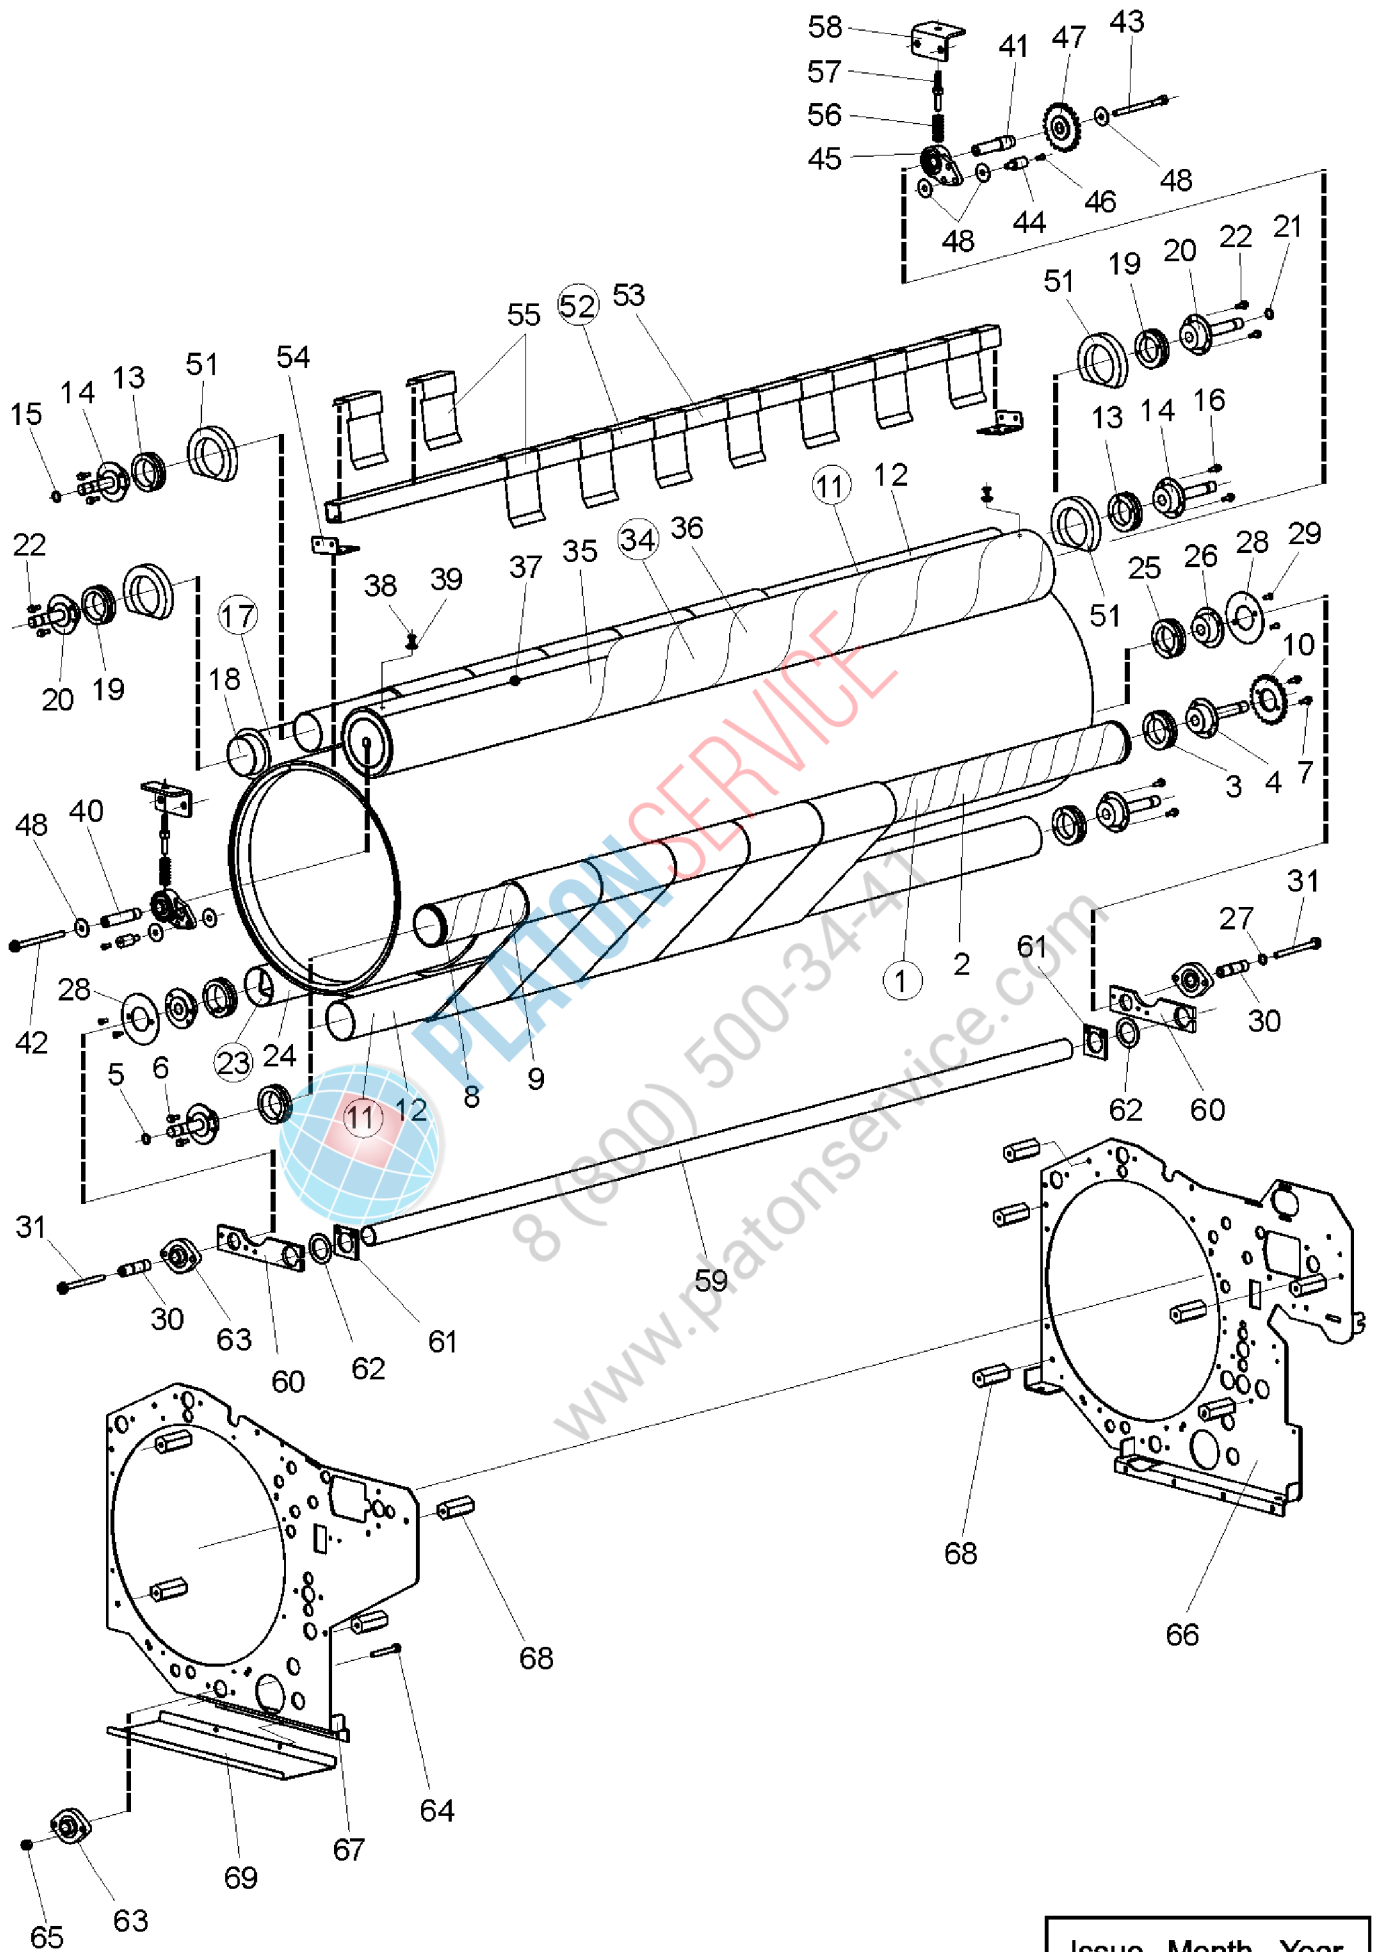

Spare Parts Catalogue
Catalogue de pièces de rechange

IC4 4819-4832

Ironer
Sécheuse repasseuse

610775

Issue	Month	Year
02	05	05

610776

610777

Issue	Month	Year
03	05	06

610785

Issue	Month	Year
02	10	06

610765

Issue	Month	Year
01	06	04

610780

Issue	Month	Year
02	12	05

610768

Issue	Month	Year
01	06	04

611027

Issue	Month	Year
01	10	06

610781

Issue	Month	Year
01	06	04

①

Issue	Month	Year
02	12	04

Issue	Month	Year
01	05	05