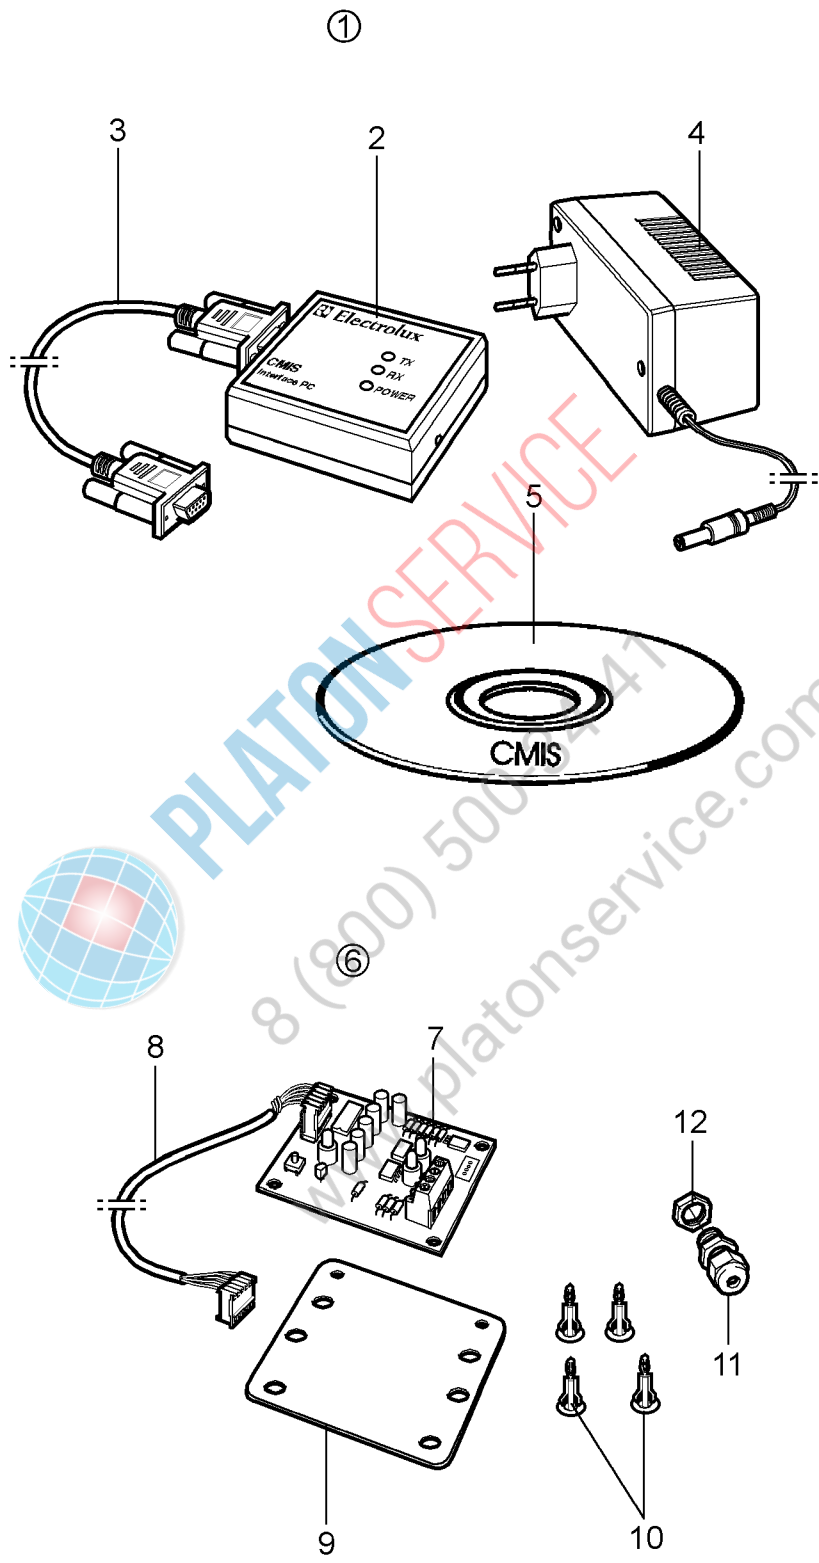

Spare Parts Catalogue
Catalogue de pièces de rechange

IC4 4819-4832

Ironer
Sécheuse repasseuse

610775

Issue	Month	Year
02	05	05

610776

610777

Issue	Month	Year
03	05	06

611027

Issue	Month	Year
01	10	06

610781

Issue	Month	Year
01	06	04

①

Issue	Month	Year
02	12	04

Issue	Month	Year
01	05	05